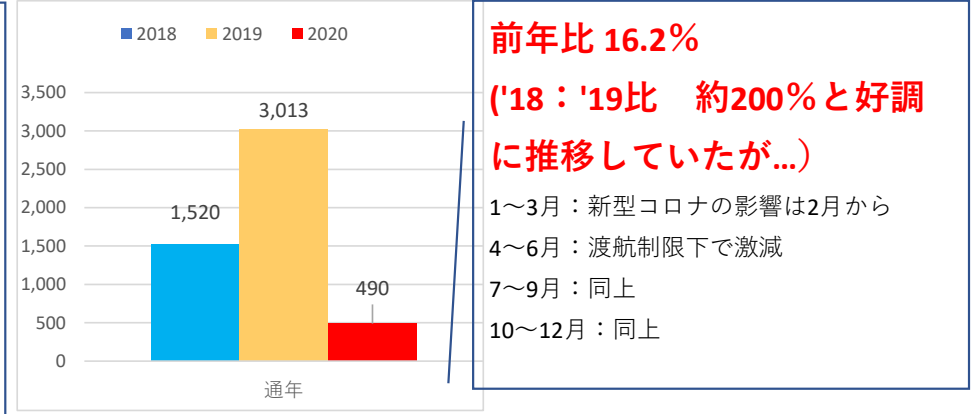

◆ 外国人宿泊客数

【通年】

【四半期別】