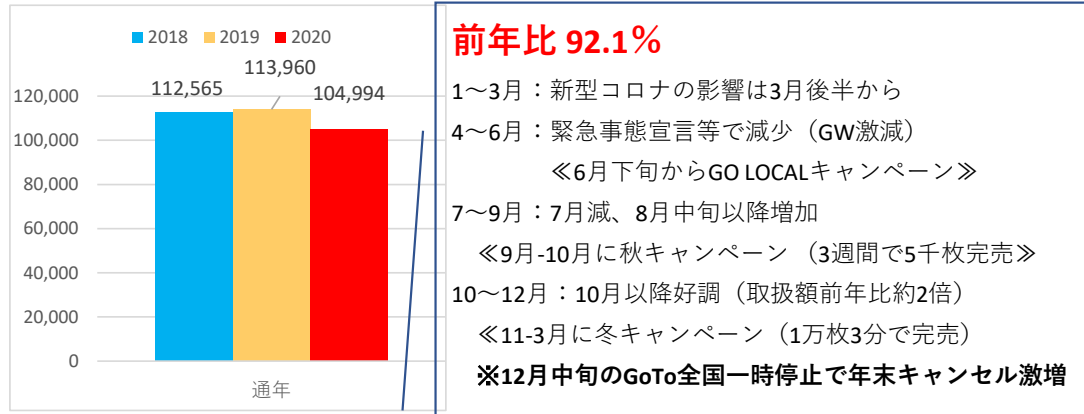

## 海の京都（京丹後エリア）宿泊客数 四半期調査（市内主要8施設）

R3.2 京丹後市観光公社

※注意：2018年1月～3月期は、未調査のため、推定値による。

### ◆ 日本人宿泊客数

【通年】

【四半期別】

【参考】京丹後市全域の全宿泊客数

年	H27年 (2015)	H28年 (2016)	H29年 (2017)	H30年 (2018)	R1年 (2019)	R2年 (2020)
宿泊者数	381,666	361,983	350,004	346,633	367,895	調査中
対前年比	107.6%	94.8%	96.7%	99.0%	106.1%	調査中