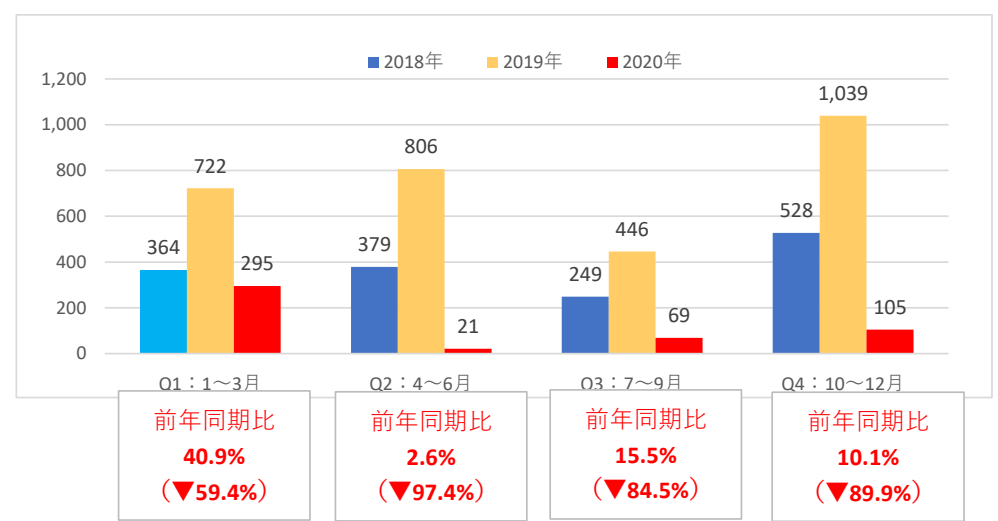

【参考】京丹後市全域の外国人宿泊客数

年	H27年 (2015)	H28年 (2016)	H29年 (2017)	H30年 (2018)	R1年 (2019)	R2年 (2020)
宿泊者数	2,129	2,657	3,679	4,420	5,025	調査中
対前年比	151.9%	124.8%	138.5%	120.1%	113.7%	調査中