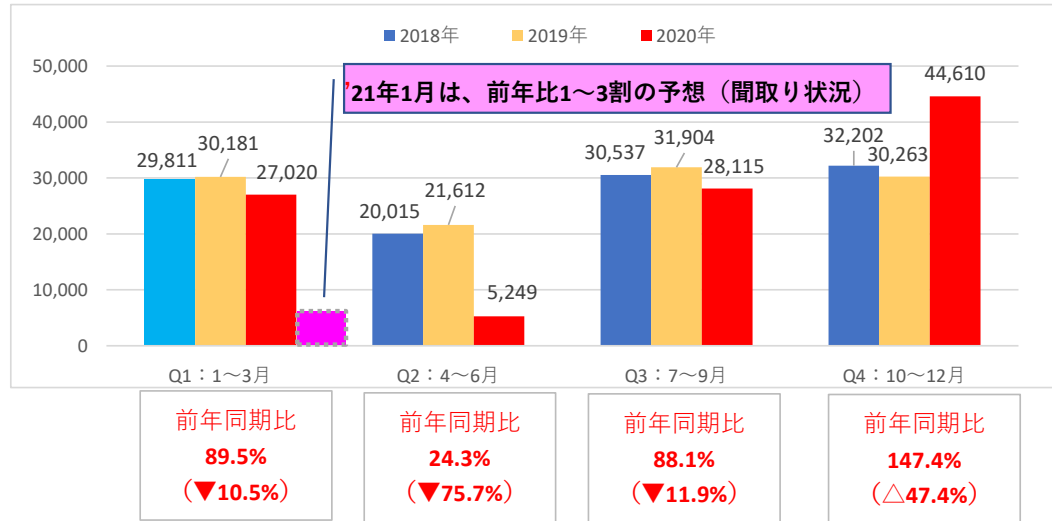

## 海の京都（京丹後エリア）宿泊客数 四半期調査（市内主要8施設）

R3.2 京丹後市観光公社

※注意：2018年1月～3月期は、未調査のため、推定値による。

### ◆ 日本人宿泊客数

【通年】

【四半期別】

【参考】京丹後市全域の全宿泊客数

年	H27年 (2015)	H28年 (2016)	H29年 (2017)	H30年 (2018)	R1年 (2019)	R2年 (2020)
宿泊者数	381,666	361,983	350,004	346,633	367,895	調査中
対前年比	107.6%	94.8%	96.7%	99.0%	106.1%	調査中

### ◆ 外国人宿泊客数

【通年】

【四半期別】

【参考】京丹後市全域の外国人宿泊客数

年	H27年 (2015)	H28年 (2016)	H29年 (2017)	H30年 (2018)	R1年 (2019)	R2年 (2020)
宿泊者数	2,129	2,657	3,679	4,420	5,025	調査中
対前年比	151.9%	124.8%	138.5%	120.1%	113.7%	調査中