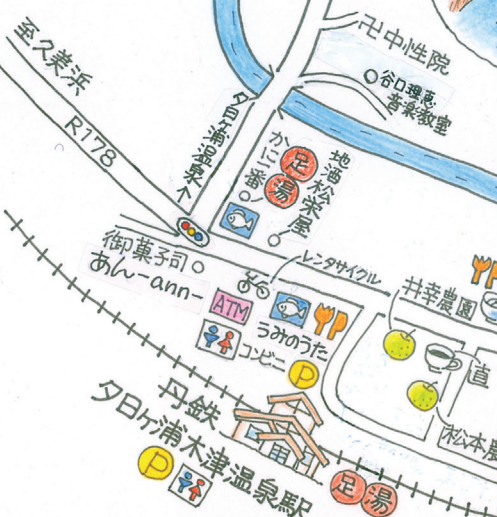

# 夕日ヶ浦 周辺散策 まっぷ

丹後観光情報サイト  
「京丹後ナビ」

**宿泊施設**

1 オニシビュ 090	19 旅館いまい 74-0537	📷 撮影スポット
2 民宿昔松 2199-8130	20 琴 海 74-0210	🎣 釣りスポット
3 奥の庄 74-0377	21 海 舟 74-0825	🍷 喫茶・軽食
4 夕日ヶ浦 74-1258	22 浜乃屋本館 74-1118	🍴 お食事処
5 静花扇 74-0606	23 岬別館岩城 74-0402	🏠 宿泊施設
6 浜乃屋別館 74-1118	24 みのり旅館 74-1166	🏪 ATM
7 浜 舟 74-0313	25 佳松苑	🚰 A T M
8 康ノ家 74-9050	26 はなれ桜 74-9099	🚪 コインランドリー
9 茜海旅館 74-1351	27 石 74-0046	🚿 シャワー
10 すえひろ 74-0218	28 夕彩 Resort	🐟 鮮魚・おみやげ
11 坂本屋瑠璃塔 74-0029	29 響季 74-0770	🍏 農産物直売所
12 友善 74-1146	30 夕日ヶ浦 74-1306	📶 信号機
13 海の華 74-0081	31 夕日ヶ浦 74-1306	🚗 駐車場
14 一 望 館 74-0190	32 海山荘	🚰 お手洗
15 海 幸 74-0008	33 クリフの箱 74-0018	
16 五色浜荘 74-0893	34 龍加宿和楽 74-1601	
17 リンガがとう 74-0191	35 金平楼 74-0019	
18 新海荘 74-0632	36 木津館 74-0021	
19 まつや 74-0120	37 リアスクリット 74-0025	

📷 撮影スポット  
🎣 釣りスポット  
🍷 喫茶・軽食  
🍴 お食事処  
🏠 宿泊施設  
🏪 ATM  
🚰 A T M  
🚪 コインランドリー  
🚿 シャワー  
🐟 鮮魚・おみやげ  
🍏 農産物直売所  
📶 信号機  
🚗 駐車場  
🚰 お手洗

京丹後市観光公社 網野町支部 0772-72-0900  
2026.01 現在